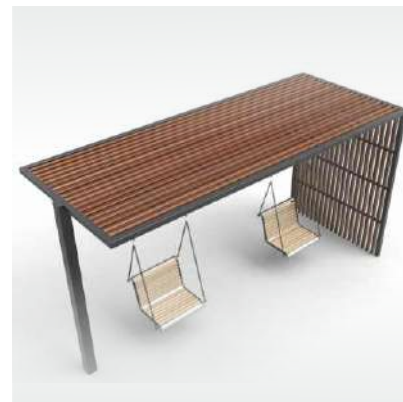

Парковые качели «Мод»
Размеры: 120 x 250 x 300 см.
металл и дерево (сосна)

арт. K6041