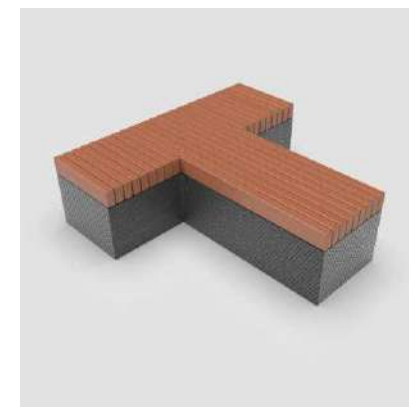

Скамейка «Т34»
Размеры: 47 x 200 x 250 см.
металл и дерево(сосна)

арт. СМ1603