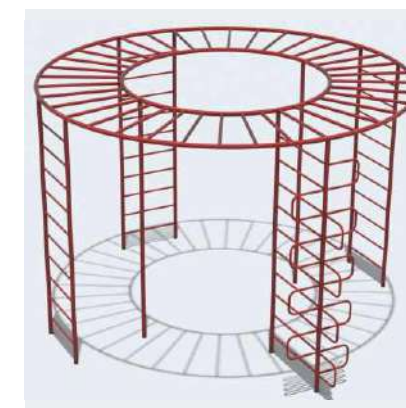

арт. СК045

Воркаут площадка СК-045
Размеры: 240 x 425 x 525 см.
металл

арт. СК065

Воркаут площадка СК-065
Размеры по запросу
металл

арт. СК022

Воркаут площадка СК-022
Размеры: 260 x 335 x 595 см.
металл и дерево (сосна)

арт. СК081

Трибуна СК-081
Размеры: 135 x 200 x 220 см.
металл и дерево (сосна)

арт. СК071

Воркаут площадка СК-071
Размеры: 70 x 140 x 300 см.
металл

арт. СК072

Воркаут площадка СК-072
Размеры: высота 180 см.
металл

арт. СК026

Воркаут площадка СК-026
Размеры: 165 x 240 x 375 см.
металл

арт. СК070

Воркаут площадка СК-080
Размеры:
металл и бетон

арт. СК079

Теннисный стол СК-079
Размеры: 90 x 152 x 274 см.
металл и бетон