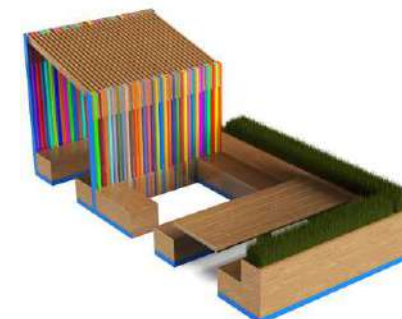

Парклет «Joyful»
Размеры: 220 x 270 x 320 см.
металл и дерево (сосна)