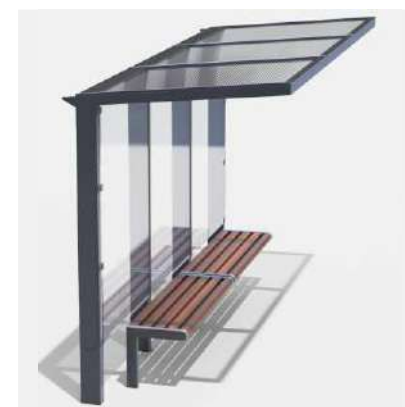

арт. Ост1034

арт. П9023

Остановочный павильон «Ласточка»
Размеры: 160 x 230 x 320 см.
металл и дерево (сосна) **3D**
МОДЕЛЬ