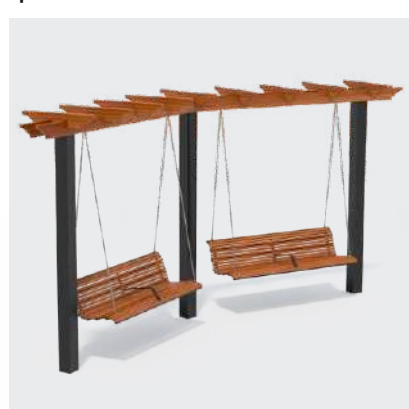

арт. K6066

Парковый диван «Клуб»
Размеры: 250 x 500 см.
металл и дерево (сосна)

арт. H8039