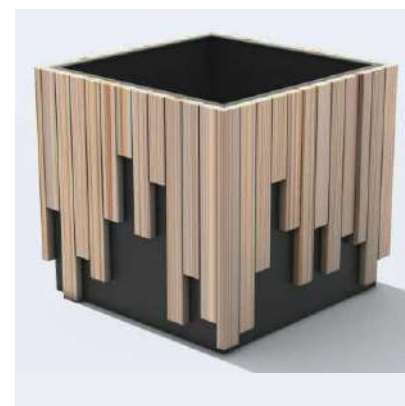

арт. ВБ2952

Вазон «Таллин»
Размеры: 40 x 75 x 75 см.
бетон

арт. ВБ2944

Вазон «Диора»
Размеры: 50 x 70-29 см.
бетон

арт. ВБ2923

Вазон «London»
Размеры: 60 x 80 x 80 см.
бетон

арт. ВМ3146

Вазон «Пентаграмма»
Размеры по запросу
металл и дерево (сосна)