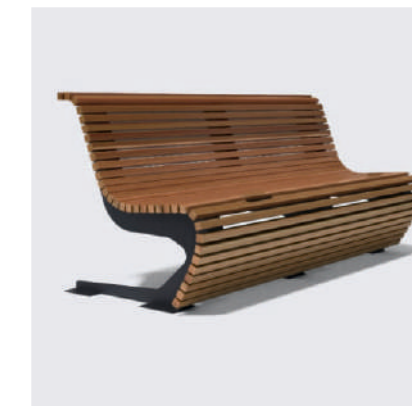

Уличные скамейки

Металлические

арт. Л7023

Гамак уличный
Размеры: 80 x 150 x 380 см.
металл

арт. СМ1536

Скамейка «Green»
Размеры: 90 x 90 x 150 см.
металл и дерево (сосна)

арт. СМ1542

Скамейка «Африка»
Размеры по запросу
металл и дерево (сосна)