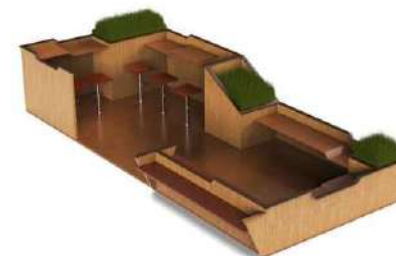

арт. H8060

Навес парковый «Новалур»
Размеры: 150 x 350 x 300-600 см.
металл и дерево (сосна)

арт. Парк017

Парклет «Уют»
Размеры: 230 x 930 см.
металл, дерево (сосна), бетон

арт. Парк020

Парклет «Safe»
Размеры: 396 x 843 см.
металл и дерево (сосна)