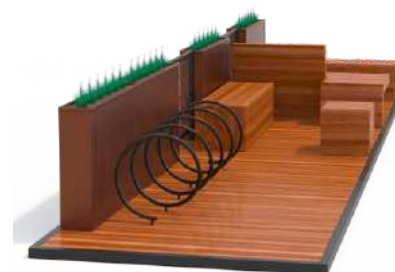

арт. Парк006