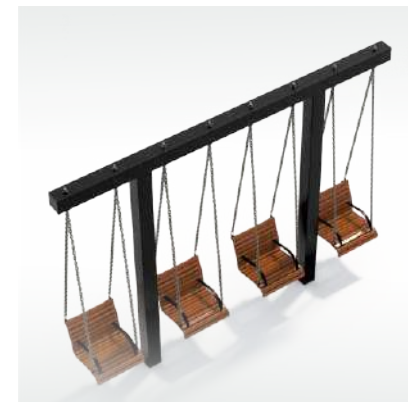

Парковые качели «Камелот»
Размеры: 500 x 250 см.
металл и дерево (сосна)

арт. K6033