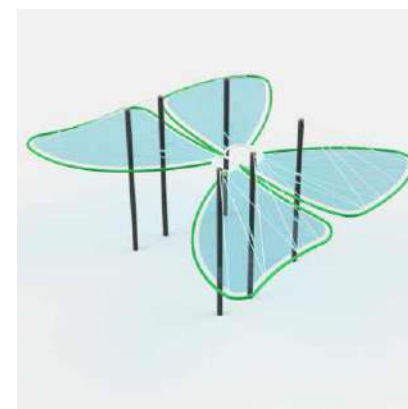

арт. Н8025

Навес парковый «butterfly»
Размеры: 400 x 400 x 300 см.
металл