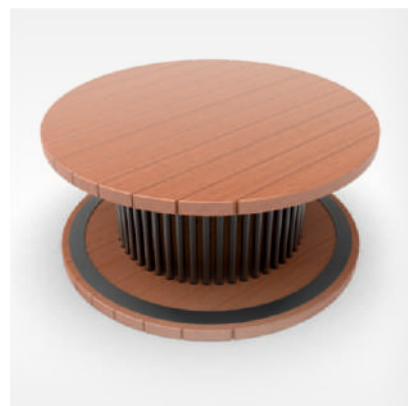

Скамейка «Премиум комплекс»
Размеры: 45 x 50 x 200-1000 см.
бетон и дерево (сосна)

арт. СМ1584