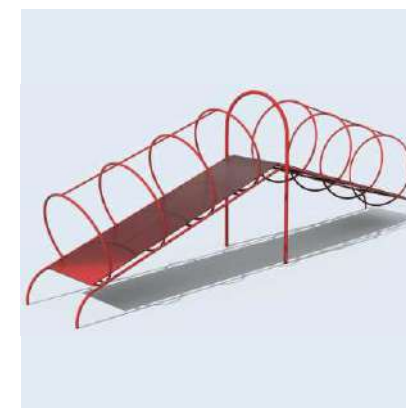

арт. СК045

Воркаут площадка СК-045
Размеры: 240 x 425 x 525 см.
металл

арт. СК065

Воркаут площадка СК-065
Размеры по запросу
металл

арт. СК022

Воркаут площадка СК-022
Размеры: 260 x 335 x 595 см.
металл и дерево (сосна)

арт. СК081

Трибуна СК-081
Размеры: 135 x 200 x 220 см.
металл и дерево (сосна)

арт. СК071

Воркаут площадка СК-071
Размеры: 70 x 140 x 300 см.
металл

арт. СК072

Воркаут площадка СК-072
Размеры: высота 180 см.
металл