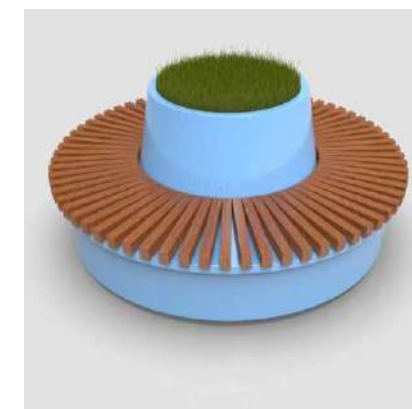

арт. CC1437

Скамейка с цветочным вазоном «Глум»
Размеры: 60 x 80 см.
стеклопластик **3D**
МОДЕЛЬ