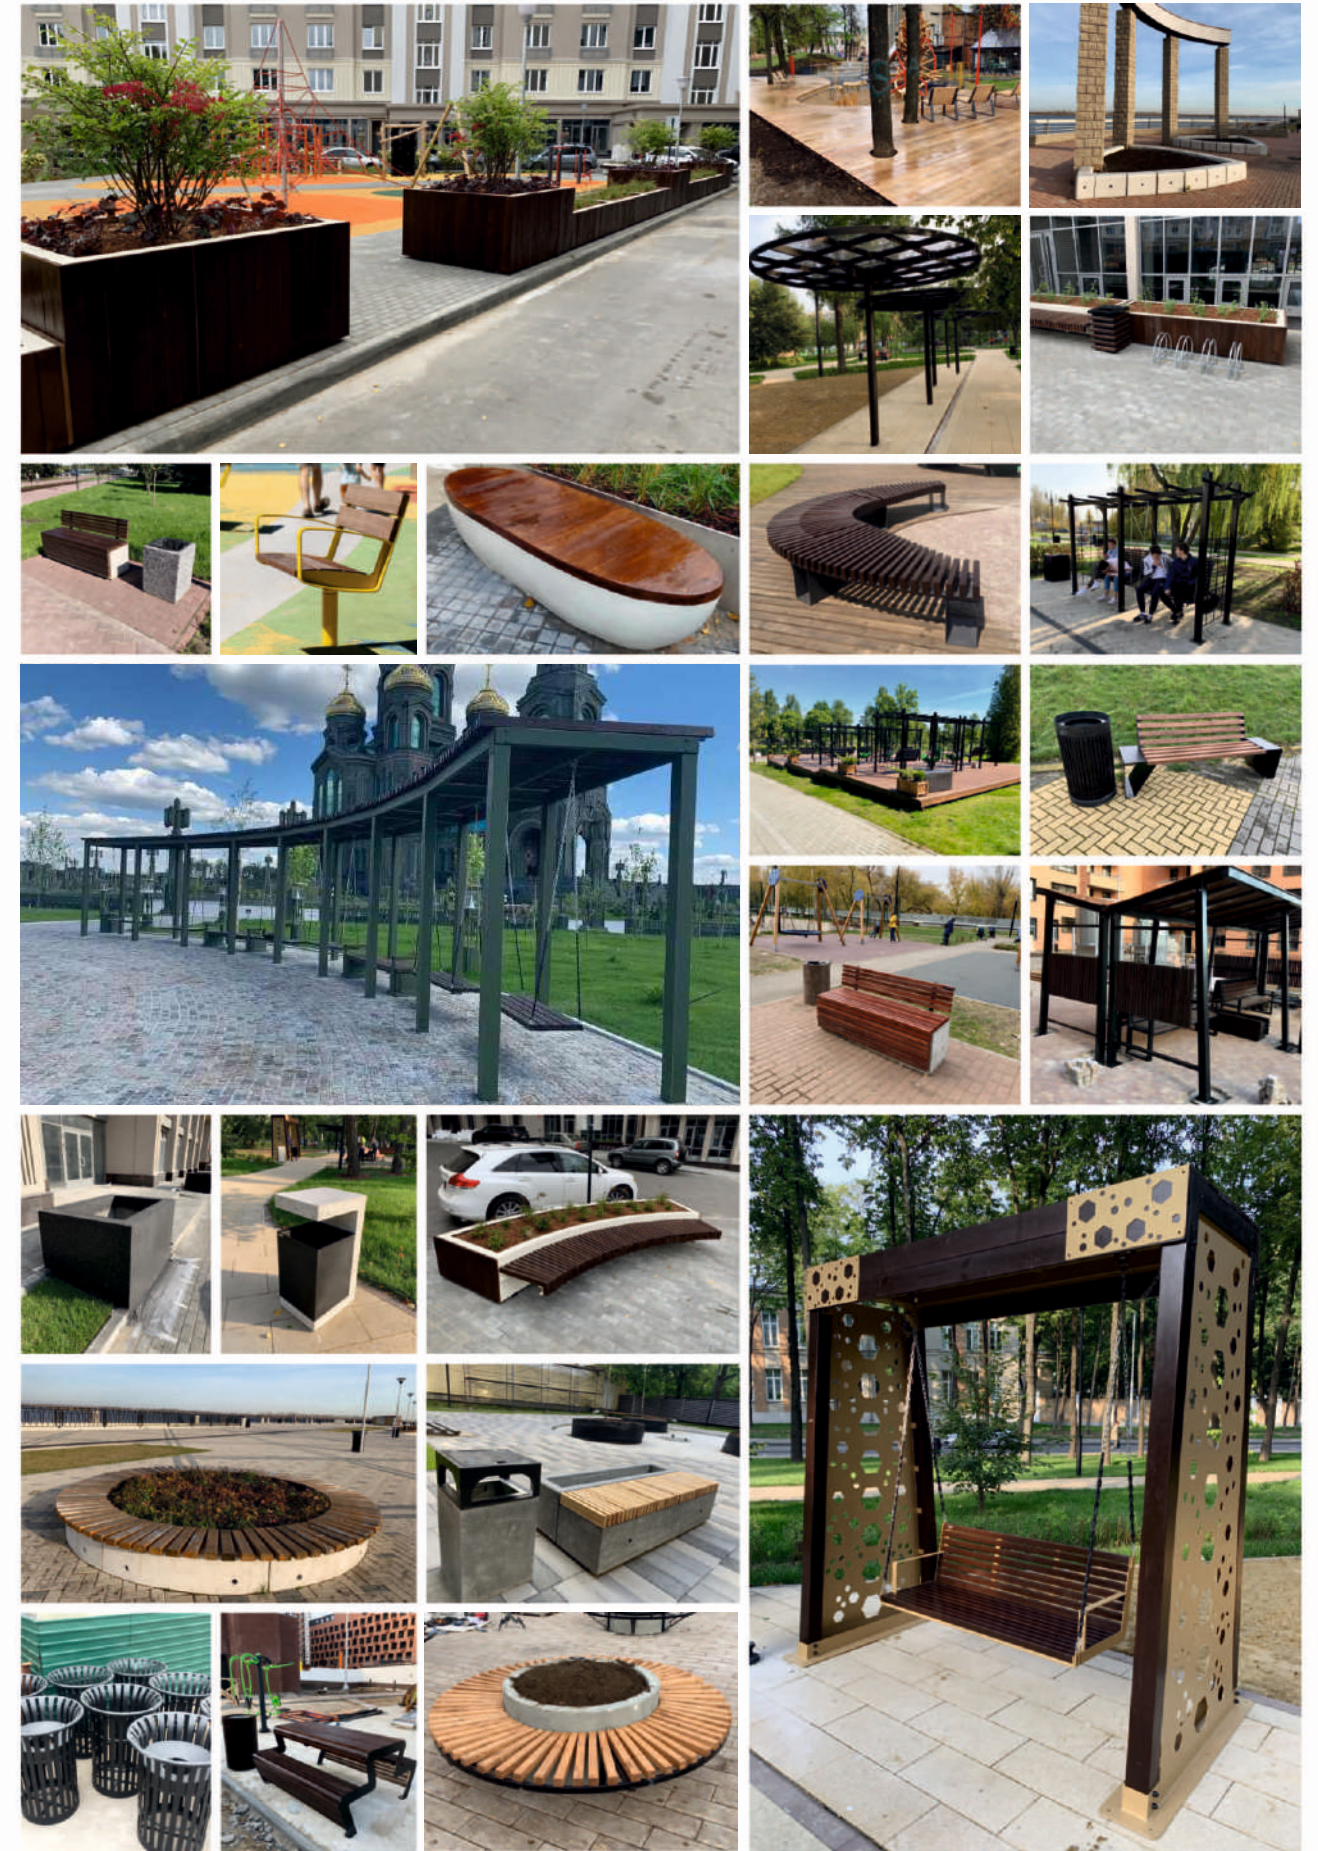

арт. П9036

Площадка для сбора мусора «14»
Размеры: 160 x 170 x 200 см.
металл и дерево(сосна)

арт. П9032

Площадка для сбора мусора «10»
Размеры: 160 x 170 x 200 см.
металл

Базовый

Мытый бетон на сером цементе (шершавый)