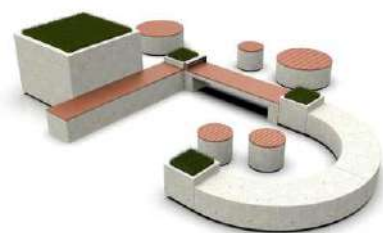

Уличные скамейки

Бетонные

арт. СБ1241

Парковый диван «Сезон»
Размеры: 45 x 45 x 150-300 см.
бетон и дерево (сосна)

арт. СБ1304

Скамейка «Париж»
Размеры: 73 x 80 x 150-300 см.
бетон и дерево (сосна)

арт. СБ1312