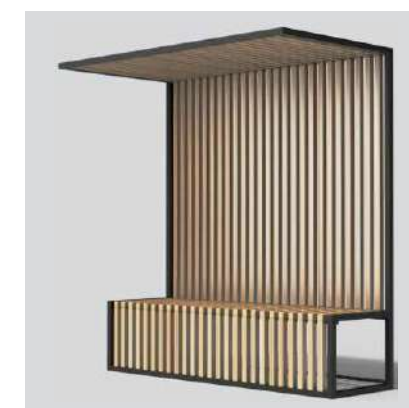

арт. К6028

Парковые качели «График»
Размеры: 140 x 270 x 600 см.
металл и дерево (сосна)

арт. Н8106

Навес парковый «Драйв»
Размеры: 220 x 270 x 320 см.
металл и дерево (сосна)

арт. К6068

Навес парковый «Балтимор»
Размеры: 110 x 250 x 200-400 см.
металл и дерево (сосна)