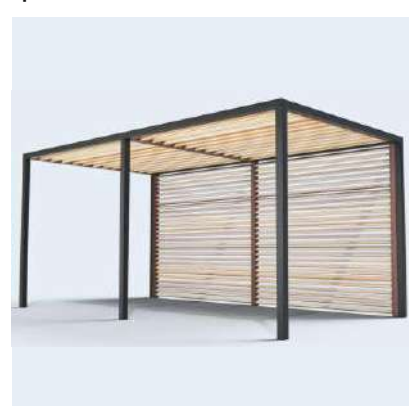

Навес парковый «Жалюзи»
Размеры: 200 x 250 x 250-300 см.
металл и дерево (сосна)

арт. H8107