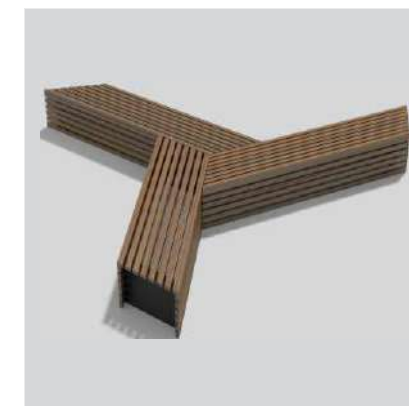

арт. СМ1584

Скамейка «Кампус со спинкой»
Размеры: 45 x 55 x 150-300 см.
металл и дерево (сосна)

арт. СМ1569

Скамейка «Горка»
Размеры: 110 x 50 x 300 см.
металл и дерево (сосна)

арт. СБ1298

Скамейка «Нью Йорк»
Размеры: 45 x 55 x 100-500 см.
металл и дерево (сосна)