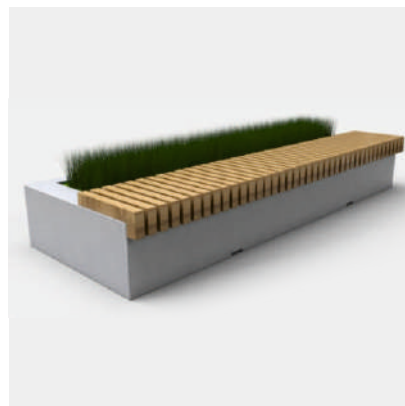

Скамейка «Радиус бетонный»
Размеры: 45 x 50 x 100-180 см.
бетон и дерево (сосна)

арт. СБ1231.1

Парковый диван «Долька»
Размеры: 45 x 46 x 100-150 см.
бетон и дерево (сосна)

арт. СБ1270

Скамейка «Визаж»
Размеры: 45 x 150 x 200-300 см.
бетон и дерево (сосна)